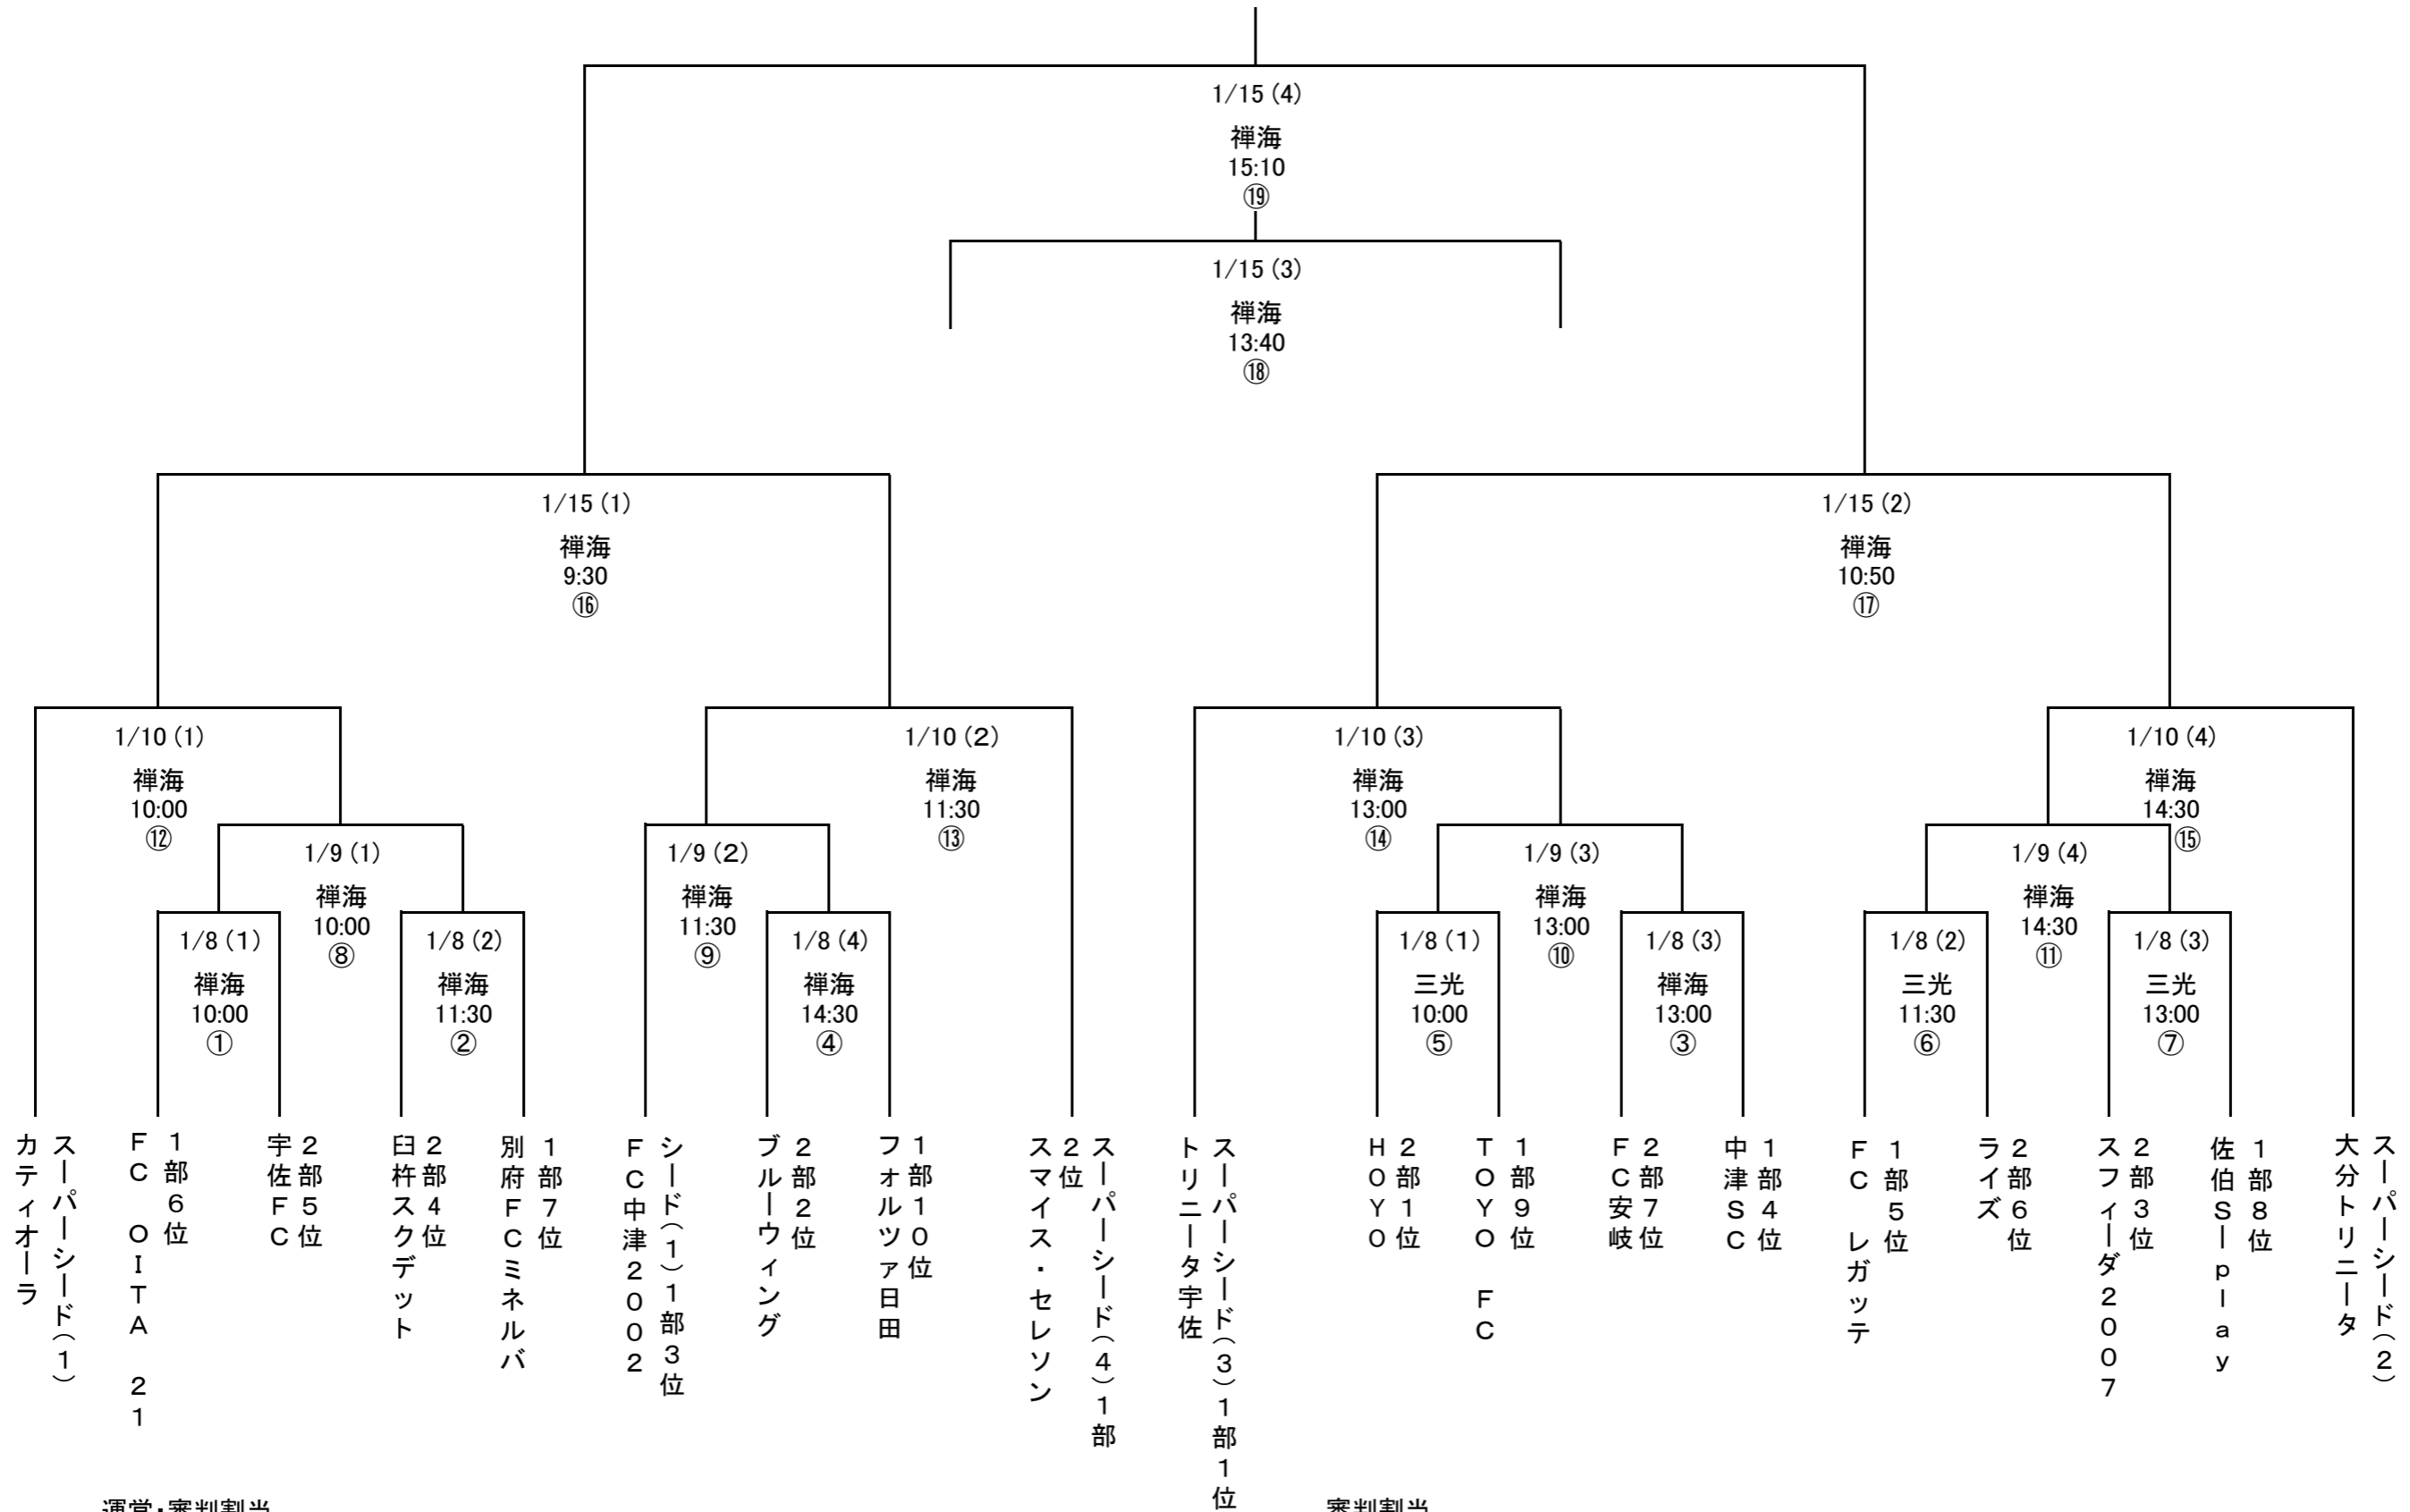

# 第20回九州クラブユース(U-14)大会 大分県予選(案2)

運営・審判割当

審判割当

1/8 禅海G  
第1試合 ①10:00~ 副審 中津SC・FC安岐

1/8 三光G  
第1試合 ⑤10:00~ 副審 S-play・スフイーダ

第2試合 ②11:30～ 副審 フォルツァ・ブルーウィング  
第3試合 ③13:00～ 副審 21・宇佐FC  
第4試合 ④14:30～ 副審 ミネルバ・スクデット