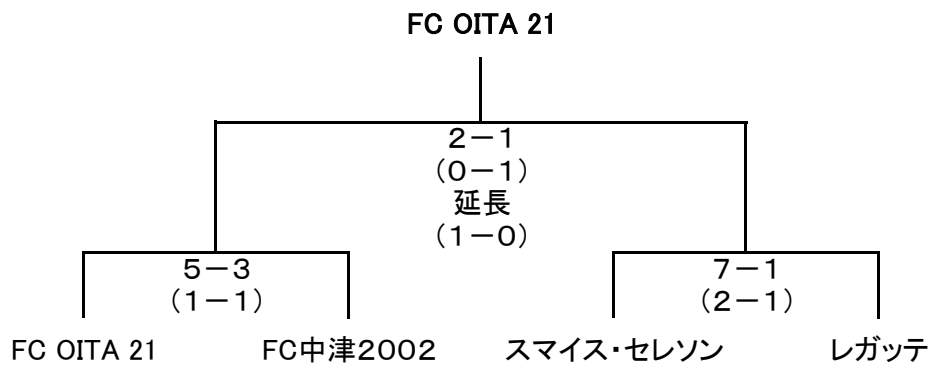

## 第3代表決定戦

- ◆OFAリーグ1部 上位2チームが代表権獲得
- ◆OFAリーグ(1部)3位4位と(2部)1位2位が第3代表決定戦を行う
- ◆1部リーグはカティオーラFCとの試合の結果を除いた結果で順位を決定する

OFAリーグ(1部)

Aリーグ	中津SC	FC・OITA21	ミネルバ	カティオーラ	フォルツァ	スマイス	S-play	トリニータ宇佐			勝ち	引分	負け	試合数	総得点	総失点	得失差	勝点
中津SC		3-4 (1-1)	0-1 (0-0)	1-3 (1-1)	3-2 (2-2)	3-6 (1-3)	7-8 (2-4)	0-6 (0-0)			1	0	6	7	17	30	-13	3
FC・OITA21	4-3 (1-1)		6-0 (1-0)	6-0 (4-0)	6-0 (3-0)	2-2 (1-1)	3-6 (0-3)	1-1 (0-1)			4	2	1	7	28	12	16	14
ミネルバ	1-0 (0-0)	0-6 (0-1)		5-1 (2-1)	1-1 (1-0)	0-4 (0-1)	1-2 (1-1)	2-3 (1-1)			2	1	4	7	10	17	-7	7
カティオーラ	3-1 (1-1)	0-6 (0-4)	1-5 (1-2)		1-5 (1-3)	0-5 (不戦敗)	0-5 (0-1)	2-5 (1-2)			1	0	6	7	7	32	-25	3
フォルツァ	2-3 (2-2)	0-6 (0-3)	1-1 (0-1)	5-1 (3-1)		2-4 (0-0)	1-2 (0-2)	1-4 (1-1)			1	1	5	7	12	21	-9	4
スマイス	6-3 (3-1)	2-2 (1-1)	4-0 (1-0)	5-0 (不戦勝)	4-2 (0-0)		8-2 (3-0)	2-3 (1-0)			5	1	1	7	31	12	19	16
S-play	8-7 (4-2)	6-3 (3-0)	2-1 (1-1)	5-0 (1-0)	2-1 (2-0)	2-8 (0-3)		3-1 (1-1)			6	0	1	7	28	21	7	18
トリニータ宇佐	6-0 (0-0)	1-1 (1-0)	3-2 (1-1)	5-2 (2-1)	4-1 (1-1)	3-2 (0-1)	1-3 (1-1)				5	1	1	7	23	11	12	16